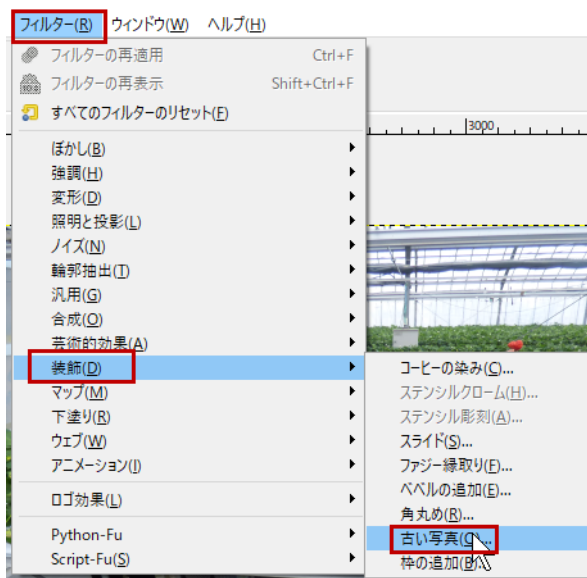

# 昔の写真風

① 「フィルター → 装飾 → 古い写真」をクリック

② 「古い写真」ダイアログボックスで、好みにチェックを入れたり、数値を入れ、OK

③ 作業をしてくれている間、ただ待つのみ。気に入らなければ、タブを閉じて、再度元の画像でやり直しましょう。