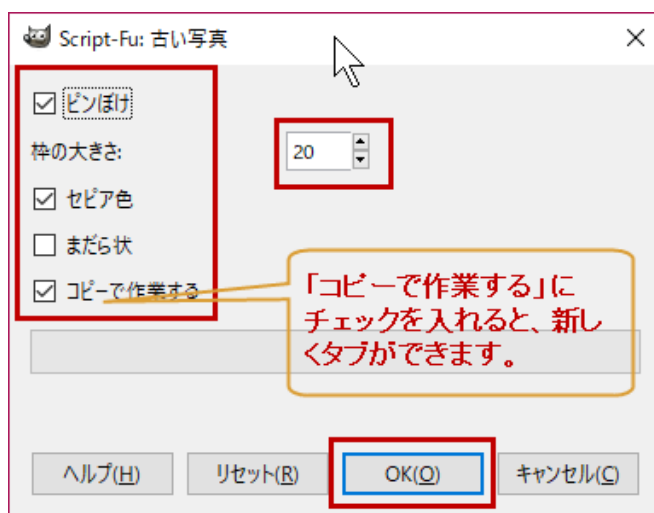

# 昔の写真風

① 「フィルター → 装飾 → 古い写真」をクリック

② 「古い写真」ダイアログボックスで、好みにチェックを入れたり、数値を入れ、OK

③ 作業をしてくれている間、ただ待つのみ。気に入らなければ、タブを閉じて、再度元の画像でやり直しましょう。